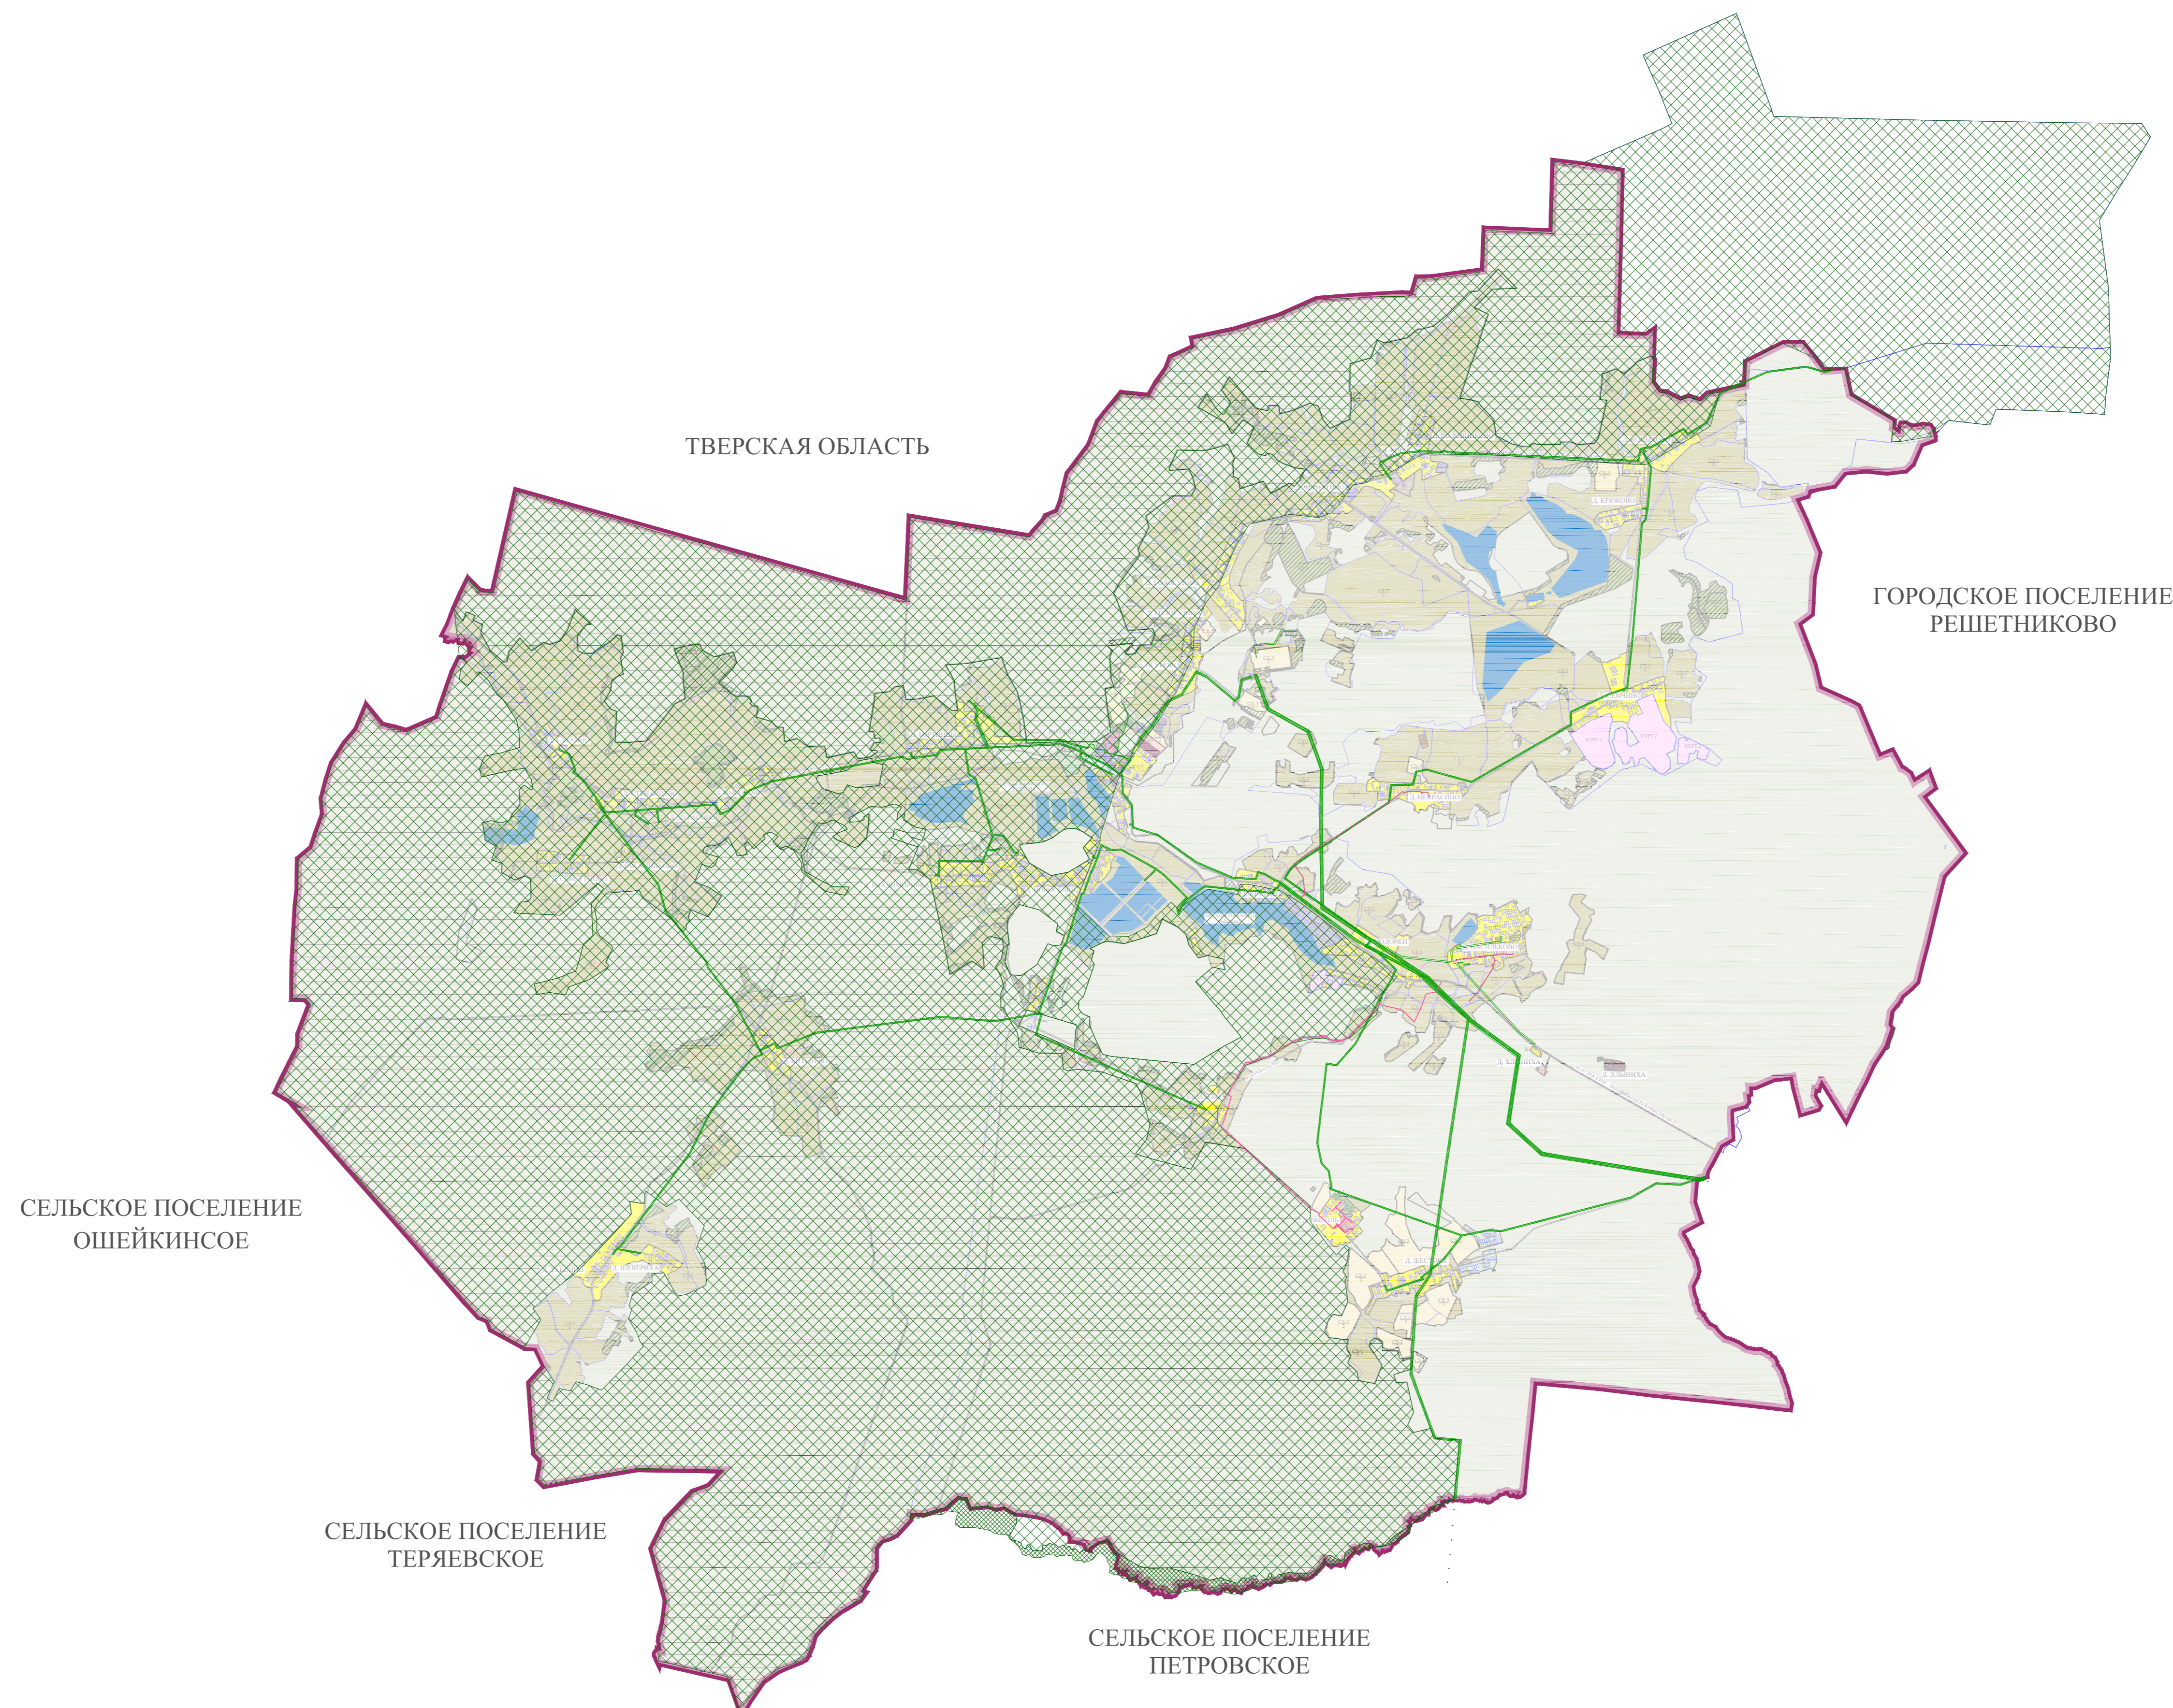

ВОЗДВИЖЕНСКОЕ

Правила землепользования и застройки территории (части территории) сельского поселения Воздвиженское Клинского муниципального района Московской области
 Карта границ зон с особыми условиями использования территорий, границ территорий объектов культурного наследия (по сведениям ЕГРН)

УСЛОВНЫЕ ОБОЗНАЧЕНИЯ

-  Охранная зона объектов электросетевого хозяйства (вдоль линий электропередачи, вокруг подстанций)
-  Охранная зона особо охраняемых природных территорий
-  Охранная зона газораспределительных сетей (газопровод высокого и низкого давления)

Разработано в М 1:10 000, выведено на печать в М 1:50 000

				ПЗЗ-8-16-17-005			
Изм.	Лист	Ф.И.О.	Подпись	Дата	Лист	Масштаб	Листов
					3	1:10 000	3
Ген. директор	Устинов А.Ю.				Правила землепользования и застройки территории (части территории) сельского поселения Воздвиженское Клинского муниципального района Московской области		
Зам. ген. директора	Гарькин Д.М.				Карта границ зон с особыми условиями использования территорий, границ территорий объектов культурного наследия (по сведениям ЕГРН)		
Главный инженер	Сивачев В.В.				ИЗДЕЛ. ГОСУДАРСТВЕННОГО И АРХИТЕКТУРНО-СТРОИТЕЛЬНОГО РАБОТ А МОСКОВСКОЙ ОБЛАСТИ		